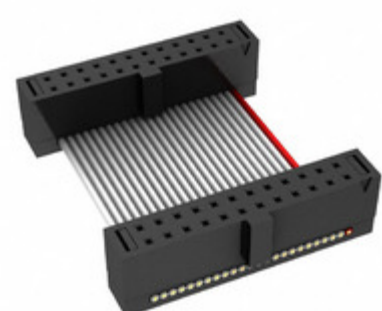

## FFSD-12-D-11.80-01-N

Obrázky jsou pouze orientační.  
Podrobné informace o produktu naleznete v části Technické údaje produktu.  
Koupit FFSD-12-D-11.80-01-N s důvěrou od Component-World.HK, 1 rok záruka

**Part Number:** [FFSD-12-D-11.80-01-N](#)

**Výrobce:** [Samtec, Inc.](#)

**Popis:** .050 X .050 C.L. FEMALE IDC ASSE

**Datový list:** [FFSD Series Datasheet](#)

[FFSD-xx-x-xx.xx-01-x-x-zzz Drawing](#)

**RoHS Status:** Bez olova / V souladu RoHS

### PARAMETR PRODUKTU

<b>Part Number</b>	FFSD-12-D-11.80-01-N	<b>Výrobce</b>	<a href="#">Samtec, Inc.</a>
<b>Popis</b>	.050 X .050 C.L. FEMALE IDC ASSE	<b>Stav volného vedení / RoHS</b>	Bez olova / V souladu RoHS
<b>Dostupné množství</b>	8489 pcs	<b>Datový list</b>	<a href="#">FFSD Series Datasheet</a> <a href="#">FFSD-xx-x-xx.xx-01-x-x-zzz Drawing</a>
<b>Kategorie</b>	<a href="#">Sestavy kabelů</a>	<b>Série</b>	*
<b>Výrobní standardní doba výroby</b>	3 Weeks	<b>Stav volného vedení / RoHS</b>	Lead free / RoHS Compliant
<b>Detailní popis</b>	Position Cable Assembly Rectangular		